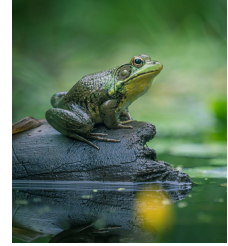

10. Niektóre żaby potrafią zamarznąć, rozmrozić się i nadal żyć.

- ☐ PRAWDA
- ☐ FAŁSZ