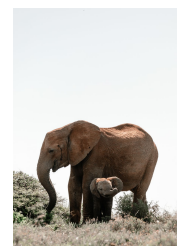

Dziwne fakty o zwierzętach

1. Płetwale błękitne nie mają języków.

- PRAWDA
- FAŁSZ

2. Leniwce nie mogą puszczać bąków.

- PRAWDA
- FAŁSZ

3. Leniwce wypróżniają się co dwie godziny.

- PRAWDA
- FAŁSZ

4. Słonie mogą skakać na wysokość do 2 metrów.

- PRAWDA
- FAŁSZ

5. Koale mają odciski palców podobne do ludzkich.

PRAWDA

FAŁSZ

6. Ślimaki nie śpią.

PRAWDA

FAŁSZ

7. Język kameleona jest dłuższy niż jego ciało.