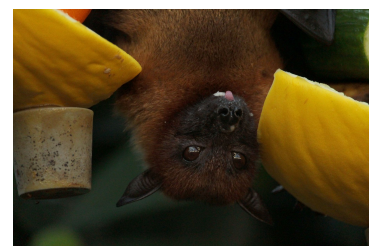

Dziwne fakty o zwierzętach

1. Płetwale błękitne nie mają języków.

- PRAWDA
- FAŁSZ

2. Leniwce nie mogą puszczać bąków.

- PRAWDA
- FAŁSZ

3. Leniwce wypróżniają się co dwie godziny.

- PRAWDA
- FAŁSZ

4. Słonie mogą skakać na wysokość do 2 metrów.

PRAWDA

FAŁSZ

8. Nietoperze są jedynymi ssakami zdolnymi do lotu w sposób ciągły.

PRAWDA

FAŁSZ

9. Manaty są bliskimi krewnymi orek.

PRAWDA

FAŁSZ

10. Niektóre żaby potrafią zamarznąć, rozmrozić się i nadal żyć.

- PRAWDA
- FAŁSZ

11. Żyrafy mają tyle samo kręgów szyjnych co ludzie.

- PRAWDA
- FAŁSZ

12. Serce kolibra bije wolniej niż serce słonia.

- PRAWDA
- FAŁSZ