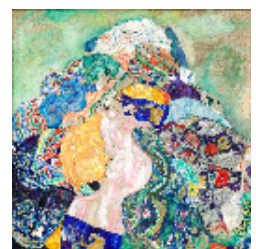

QUIZ SUI DIPINTI ICONICI

Conosci questi capolavori?

1. *Dama con l'ermellino* è una delle opere più iconiche di

- Leonardo da Vinci
- Michelangelo Buonarroti
- Raffaello Sanzio da Urbino
- Donato di Niccolò di Betto Bardi

2. *Notte stellata* è uno dei dipinti più famosi di

- Gustav Klimt
- Pablo Picasso
- Vincent van Gogh

3. I soggetti di questo dipinto sono la moglie e il figlio dell'autore. Chi è l'autore?

- Paul Cézanne
- Claude Monet
- Gustav Klimt

- In barca di Édouard Manet
- In navigazione di Claude Monet
- Domenica pomeriggio di Paul Cézanne

7. Chi è l'autore della seguente serie?

- Alphonse Maria Mucha
- Claude Monet
- Edvard Munch

8. Chi è l'autore di *Ragazzi che fanno il bagno*?

- Gustav Klimt
- Edvard Munch
- Pablo Picasso

9. Chi è l'autore di questo dipinto chiamato *Bambino*?

- Gustav Klimt
- Pablo Picasso
- Vincent van Gogh

10. Chi è l'autore di questo dipinto del villaggio di Gardanne?