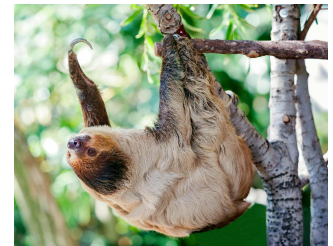

Skurrile Tierfakten

1. Blauwale haben keine Zungen.

- WAHR
- FALSCH

2. Faultiere können nicht furzen.

- WAHR
- FALSCH

3. Faultiere setzen alle zwei Stunden Kot ab.

- WAHR
- FALSCH

4. Elefanten können bis zu 2 Meter hoch springen.

- WAHR
- FALSCH

5. Koalas haben Fingerabdrücke, die denen von Menschen ähneln.

- WAHR
- FALSCH

6. Schnecken schlafen nicht.

- WAHR
- FALSCH

7. Die Zunge des Chamäleons ist länger als sein Körper.

- WAHR
- FALSCH

8. Fledermäuse sind die einzigen Säugetiere, die dauerhaft fliegen können.

- WAHR
- FALSCH

9. Seekühe sind eng mit Orcas verwandt.

- WAHR
- FALSCH

10. Manche Frösche können einfrieren, wieder auftauen und trotzdem überleben.